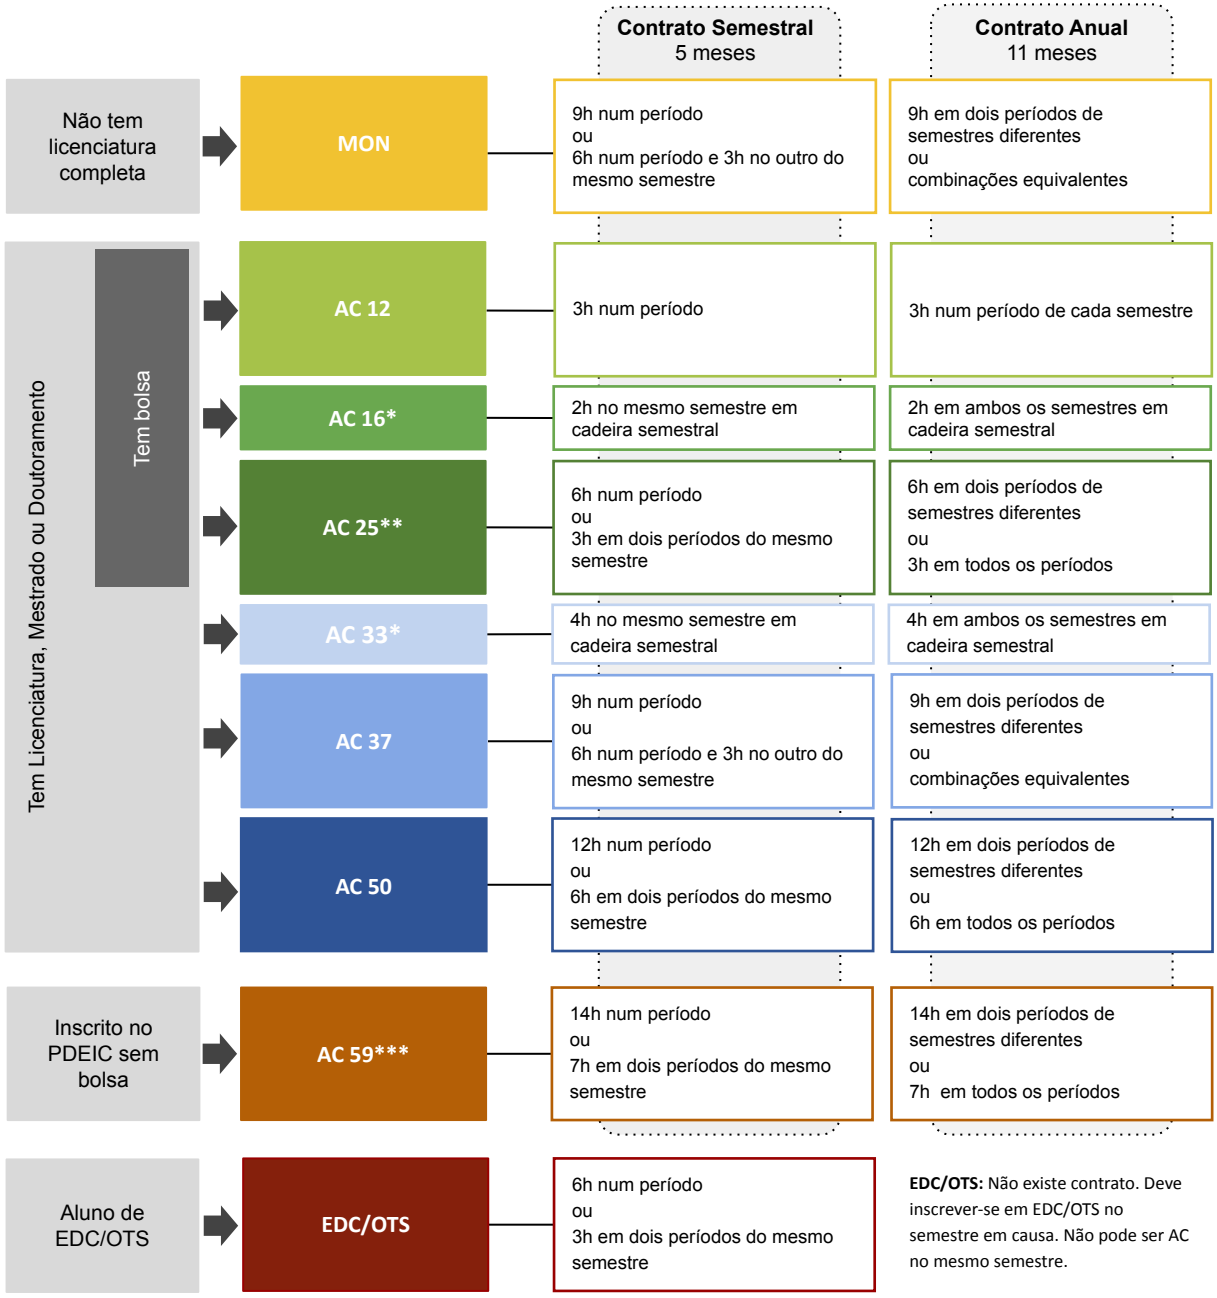

Classificação de Monitores, Assistentes Convidados e alunos de EDC/OTS

Nota:

Serviço lectivo de **3 horas** semanais equivale a **1 turno** prático/laboratorial num período. No caso de cadeiras semestrais, 2h semanais equivalem a 1 turno prático/laboratorial num semestre.

* Tipicamente estas categorias estão associadas a cadeiras semestrais como, por exemplo, Programação e Computação para Arquitectura

** Se tem bolsa de investigação, o AC25 não pode concentrar a atividade num período

*** Os AC59, apesar das horas de atividade acima indicadas, apenas lecionam 12h/6h ou seja 4/2 turnos, como um AC50