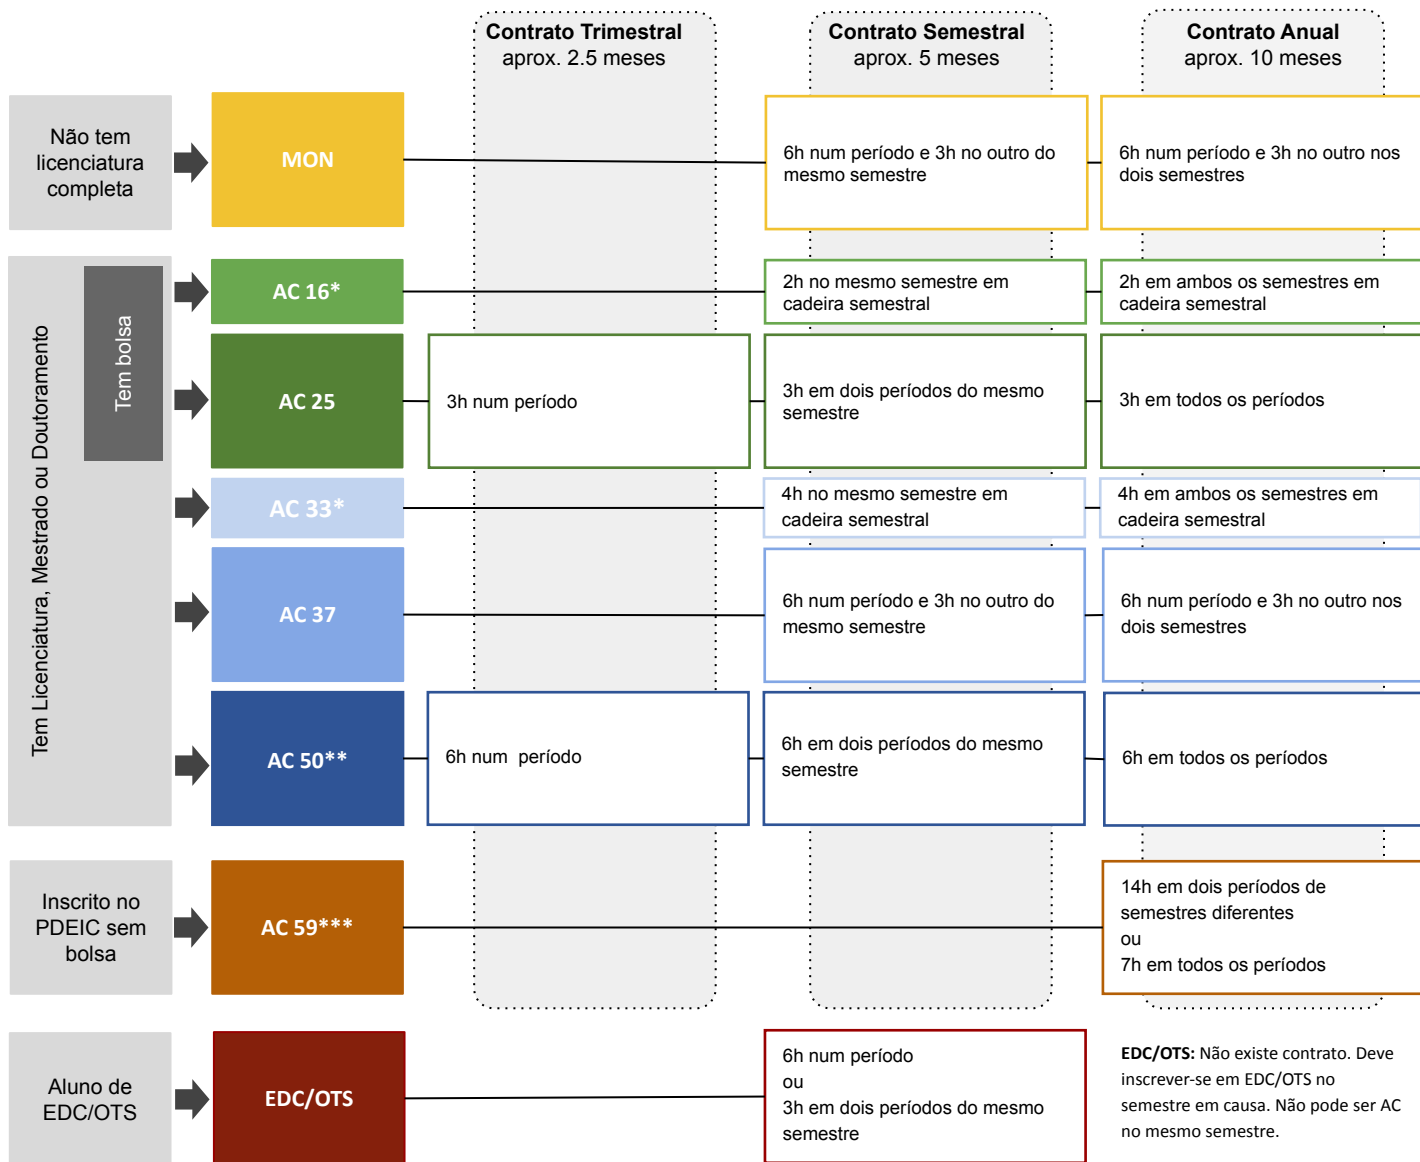

# Classificação de Monitores, Assistentes Convidados e alunos de EDC/OTS

## Nota:

Serviço lectivo de **3 horas** semanais equivale a **1 turno** prático/laboratorial num período. No caso de cadeiras semestrais, 2h semanais equivalem a 1 turno prático/laboratorial num semestre.

\* Tipicamente estas categorias estão associadas a cadeiras semestrais como, por exemplo, Programação e Computação para Arquitectura

\*\* Se tem bolsa de investigação, não pode concentrar 6h num período

\*\*\* Os AC59, apesar das horas de atividade acima indicadas, apenas lecionam 12h/6h ou seja 4/2 turnos, como um AC50